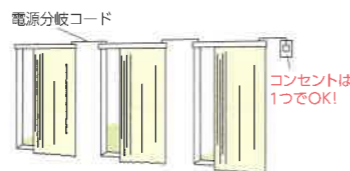

■静かな動作音
動作音は約43dB*と優れた静音性。早朝・夜間など音が気になるシーンに。
※保証値ではありません。

NEWS 02

フラットな形状と木目が魅力の装飾カーテンレール「ビバーチェプラナ」がリニューアル! デザインを一新、全11色の豊富なカラーバリエーションでますます使いやすく!

フラットでシャープな印象の「ビバーチェプラナ」が、様々なインテリアスタイルに馴染みやすいデザインにリニューアル。インテリアに合わせやすい、全11色の豊富なカラーラインナップになりました。

- ■フラットな形状と木目が魅力。様々なインテリアスタイルに馴染むデザイン。
- ■天然木のアッシュ材を用いた温もりを感じるサイドカバー・フィニアル。
- ■床や建具に合わせやすい、「ビバーチェ」[ファンティア]と同色の豊富な全11色。