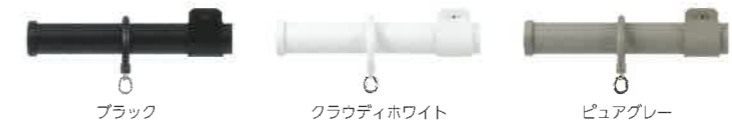

NEWS 03

シンプルでデザインで様々なシーンにフィットする、装飾カーテンレール「マルティ」新登場! 「デザインリング」で新感覚のアレンジも楽しめます!

シンプルでシャープな印象の「マルティ」が、様々なインテリアシーンにフィットする新感覚の装飾カーテンレール「マルティ」。付け替え可能な装飾パーツ「デザインリング」により、アクセサリ感覚で窓辺のアレンジが楽しめます。

- ■シンプルな形状で取付場所を選ばないデザイン。
- ■様々なインテリアシーンに合わせやすいマットな質感とカラー全3色。
- ■デザインリングで自在にアレンジ!

- ■機能性・静音性にも優れています。高い走行性と静音性(約36dB)に加え、カーテンのひだがきれいに出来るランナーを採用。